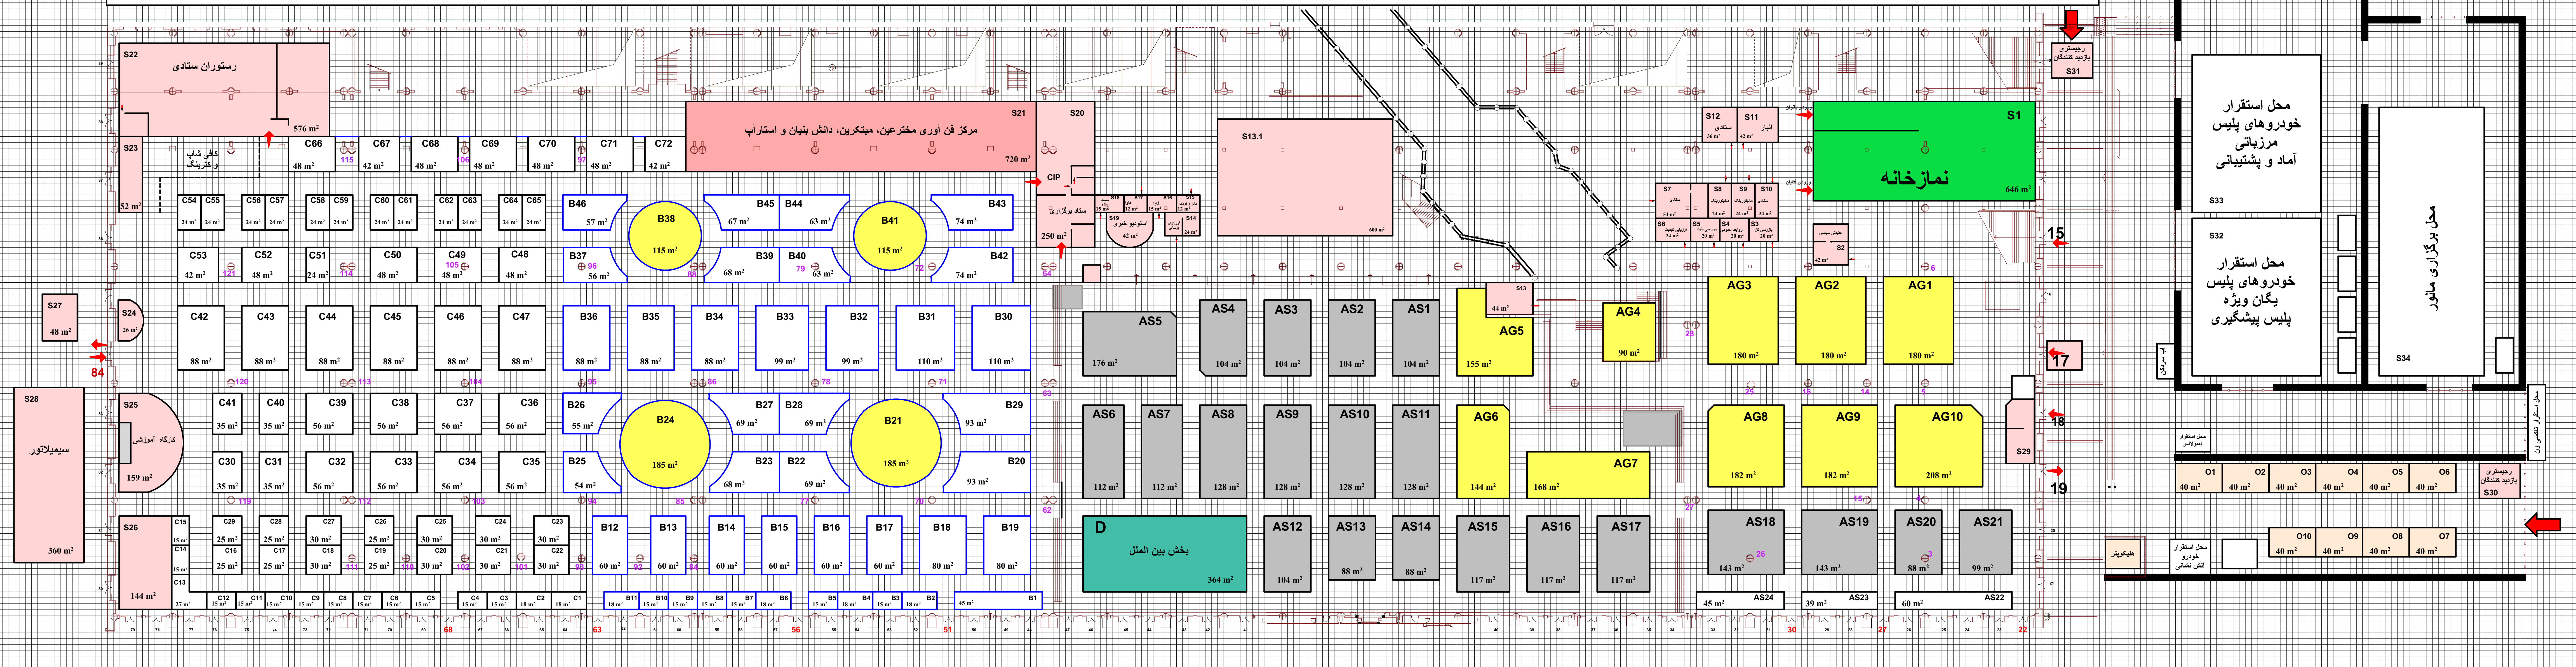

بیست و دومین نمایشگاه بین المللی لوازم و تجهیزات پلیسی ، امنیتی و ایمنی - ۲۱ تا ۲۴ مهر ماه ۱۴۰۴ مصلی حضرت امام خمینی (ره)
IPAS 2025 Plan 22nd International Exhibition of Police Supplies and Equipment , Security and Safety

محل استقرار خودروهای پلیس مرزیابی آماد و پشتیبانی S33

محل برگزاری مانور S34

محل استقرار خودروهای پلیس یگان ویژه پلیس پیشگیری S32

محل استقرار آماد و پشتیبانی O1 40 m², O2 40 m², O3 40 m², O4 40 m², O5 40 m², O6 40 m²

محل استقرار آماد و پشتیبانی O10 40 m², O9 40 m², O8 40 m², O7 40 m²

محل استقرار آماد و پشتیبانی